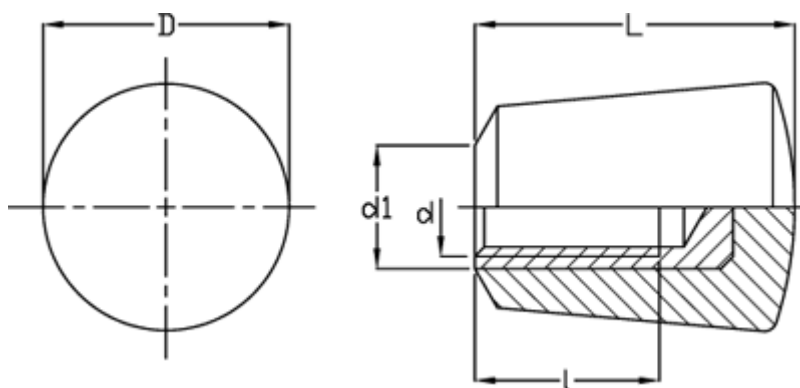

Varenummer: 2304024001  
Beskrivelse: E+G Konusknop m/indvendig gevind  
I.307/30 B-M10

## Mål

D = 25  
d1 = 13  
d 6H = M10  
l = 17  
L = 32